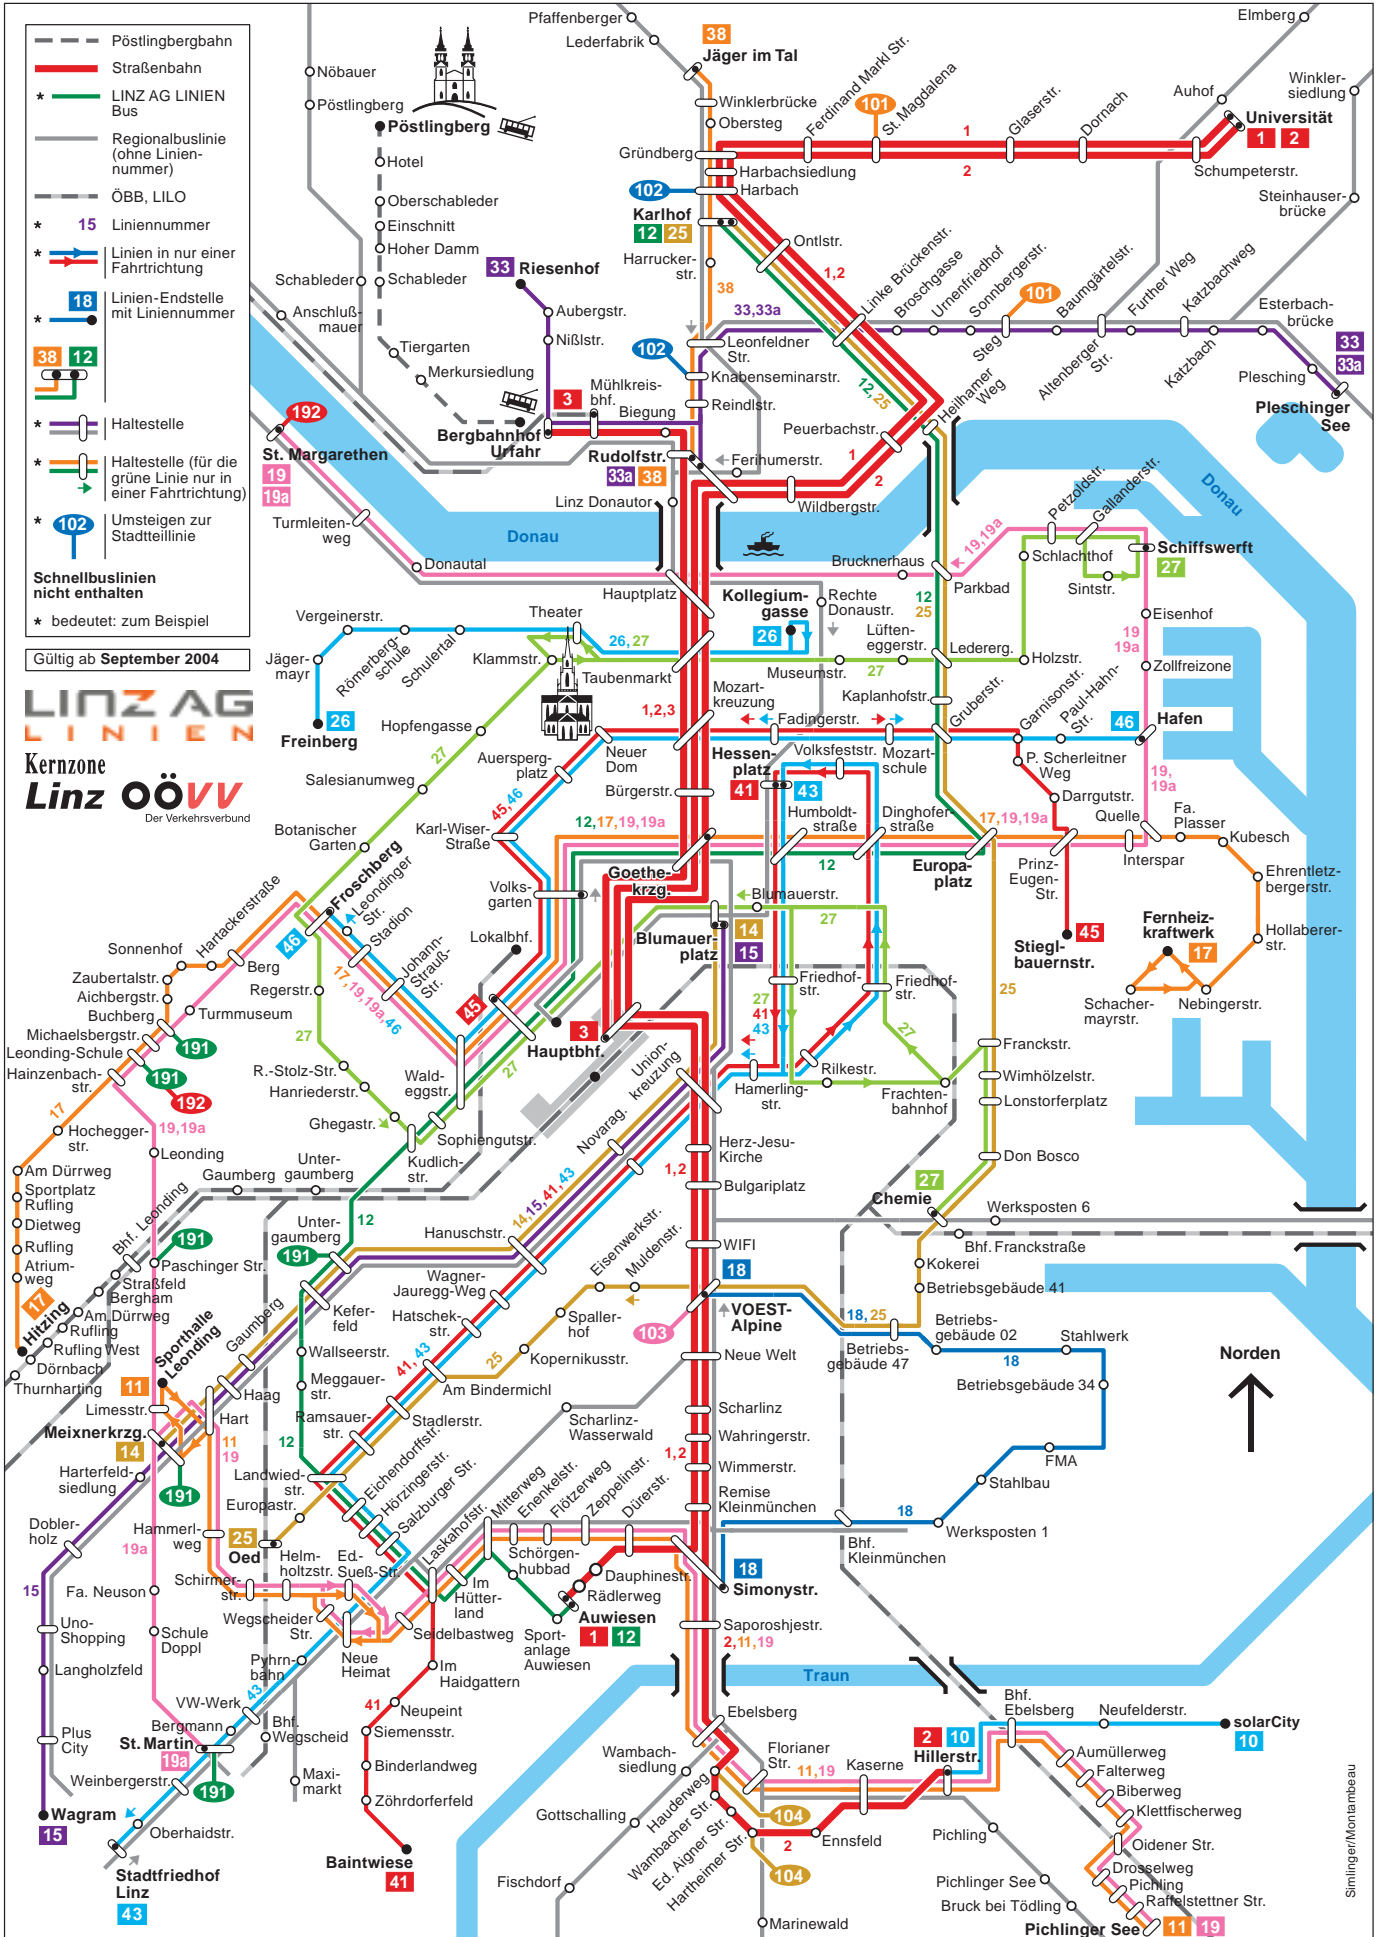

Verkehrslinienplan

Simlinger/Montambeau